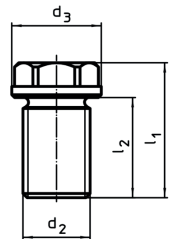

Aufnahmebuchsen für Kugeltragbolzen

Locating Bushes for Lifting Pins

Artikel Nr. Article No.	d1	d2	für Nennlänge for Nominal Length	l2	SW
KTBA0810	8	M16 x 1,5	10	20	19
KTBA0815	8	M16 x 1,5	15	20	19
KTBA0825	8	M16	25	25	19
KTBA0835	8	M16	35	35	19
KTBA1015	10	M20 x 1,5	15	24	24
KTBA1025	10	M20 x 1,5	25	24	24
KTBA1035	10	M20	35	29	24
KTBA1050	10	M20	50	49	24
KTBA1215	12	M24 x 1,5	15	24	27
KTBA1225	12	M24 x 1,5	25	24	27
KTBA1235	12	M24	35	36	27
KTBA1250	12	M24	50	60	27
KTBA1625	16	M30 x 2	25	29	30
KTBA1650	16	M30	50	44	30
KTBA1675	16	M30	75	74	30
KTBA2050	20	M36 x 2	50	55	36
KTBA2075	20	M36 x 2	75	80	36

Aufnahmebuchsen für Kugeltragbolzen. Rostfreier Stahl