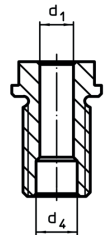

Aufnahmebuchsen für Kugeltragbolzen

Locating Bushes for Lifting Pins

Artikel Nr. Article No.	d1	d2	für Nennlänge for Nominal Length	l2	SW
KTBA0810	8	M16 x 1,5	10	20	19
KTBA0815	8	M16 x 1,5	15	20	19
KTBA0825	8	M16	25	25	19
KTBA0835	8	M16	35	35	19
KTBA1015	10	M20 x 1,5	15	24	24
KTBA1025	10	M20 x 1,5	25	24	24
KTBA1035	10	M20	35	29	24
KTBA1050	10	M20	50	49	24
KTBA1215	12	M24 x 1,5	15	24	27
KTBA1225	12	M24 x 1,5	25	24	27
KTBA1235	12	M24	35	36	27
KTBA1250	12	M24	50	60	27
KTBA1625	16	M30 x 2	25	29	30
KTBA1650	16	M30	50	44	30
KTBA1675	16	M30	75	74	30
KTBA2050	20	M36 x 2	50	55	36
KTBA2075	20	M36 x 2	75	80	36

Aufnahmebuchsen für Kugeltragbolzen. Rostfreier Stahl