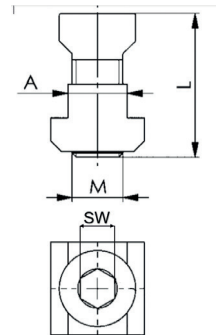

Artikel Nr. Article No.	Größe Size	A	M	L	SW
KB2214	22	14	M12	31,5	6
KB3014	30/32	14	M12	34	8
KB3016	30/32	16	M12	38	8
KB3018	30/32	18	M12	38	8
KB3118	30	18	M16	41	8
KB3120	30	20	M16	45	8
KB3122	30	22	M16	49	8
KB3124	30	24	M16	49	8
KB4018	40/43	18	M16	43	10
KB4020	40/43	20	M16	47	10
KB4022	40/43	22	M16	51	10
KB4024	40/43	24	M16	51	10
KB4922	49	22	M20	52	12
KB4924	49	24	M20	55	12
KB4928	49	28	M20	62	12

bestehend aus Senkschraube mit Inensechskant und T-Nutenstein