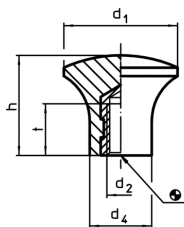

Pilzgriffe

Mushroom-Type Knobs

Artikel Nr. Article No.	Befestigung Screw Size	d2	l1	l2	l3
mit Innengewinde					
PG005	M5	-	10	17	14
PG006	M6	-	14	25	21
PG008	M8	-	18	33	29

mit Schraube					
PG005S	M5	12	10	17	14
PG006S	M6	16	14	25	21
PG008S	M8	16	18	33	29

Duroplast, schwarz

Bild 1

Bild 2