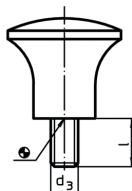

Pilzgriffe

Mushroom-Type Knobs

Artikel Nr. Article No.	Befestigung Screw Size	d2	l1	l2	l3
mit Innengewinde					
PG005	M5	-	10	17	14
PG006	M6	-	14	25	21
PG008	M8	-	18	33	29

mit Schraube					
PG005S	M5	12	10	17	14
PG006S	M6	16	14	25	21
PG008S	M8	16	18	33	29

Duroplast, schwarz

Bild 1

Bild 2