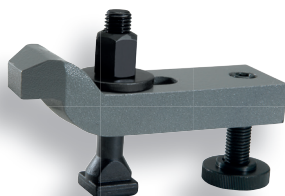

Verstellbare gekröpfte Spanneisen Nr. 6316 V

Adjustable Single Goose-Neck Clamp

Artikel Nr. Article No.	DIN 6316 ähnl. DIN 6316 like b1 x L	d	e1	e2	Zubehör DIN 787, 6330, 6340 Accessory
16V11	11 x 100	M10	32	32	M10 x 10 x 80
16V14	14 x 125	M12	40	40	M12 x 12 x 100
16V18	18 x 160	M16	40	50	M16 x 16 x 125
16V22	22 x 200	M20	55	70	M20 x 20 x 160
16V26	26 x 200	M24	73	60	M24 x 24 x 160

Vergütungsstahl, Ausführung lackiert
ohne Zubehör